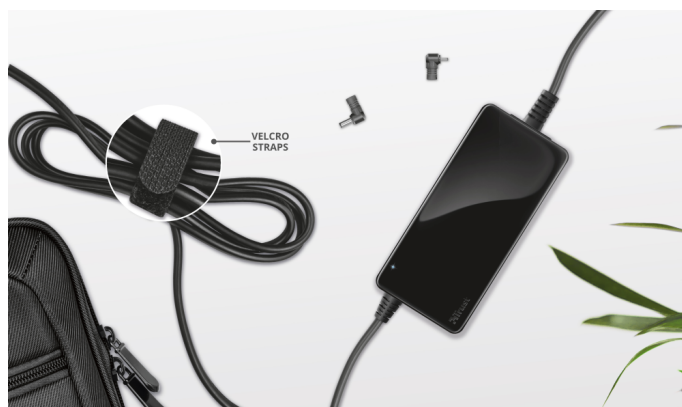

Qu'y a-t-il dans la boîte

- Chargeur d'ordinateur portable avec câble d'alimentation et câble avec embout attaché
- 2+1 embouts de connexion interchangeables
- Mode d'emploi

Configuration requise

- Prise électrique murale
- Ordinateur portable de marque Acer nécessitant 18 à 20 V et une puissance maximale de 90 W

Compact et conçu pour les déplacements

Avec son design compact, le chargeur d'ordinateur portable Trust Maxo 90 W est le chargeur de voyage idéal. Parfait accessoire pour votre équipement de voyage et de travail, ce chargeur est de conception robuste, présente un câble de 3 mètres et une sangle velcro pour éviter qu'il ne s'emmêle dans votre sacoche. Par ailleurs, il est compatible avec toutes les prises d'alimentation du monde entier et sera donc opérationnel dans tous vos pays de destination.