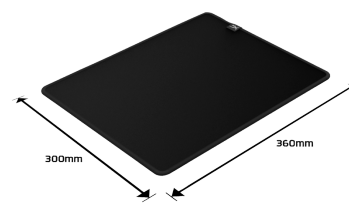

### Base antidérapante en caoutchouc et rembourrage confortable

La base antidérapante texturée en caoutchouc stabilise fermement le tapis de souris lors des phases de jeu. Surface en tissu doux et rembourrage en mousse pour un confort de jeu absolu.

### Surface en tissu à haute densité optimisée pour la précision

Maîtrise tous les mouvements avec la surface de précision. Durable et facile à transporter et à enrouler.

### Options de taille variées

Le tapis HyperX Pulsefire est proposé en quatre tailles (moyenne, grande, très grande et XXL) pour convenir la majorité des espaces et des bureaux.

---

**Nom des produits**

**Nom du produit:** Tapis HyperX Pulsefire – Tapis de souris de gaming – Tissu (M)