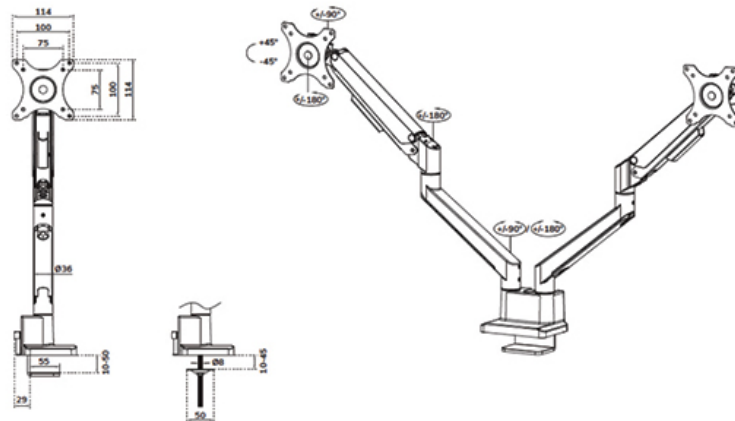

DS70-250WH2

NEOMOUNTS SUPPORT MONITEUR DE

Neomounts

Measuring unit: mm