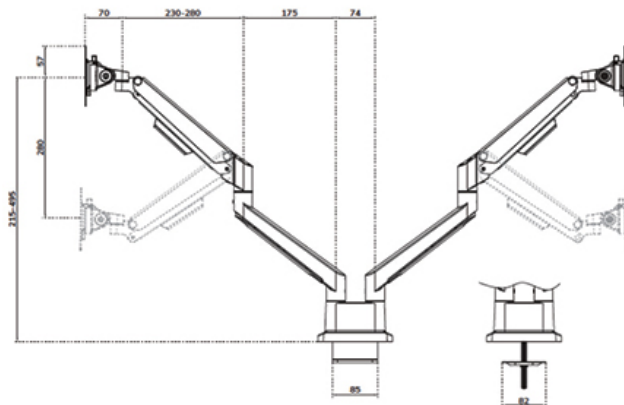

DS70-250WH2

NEOMOUNTS SUPPORT MONITEUR DE

Neomounts

Measuring unit: mm