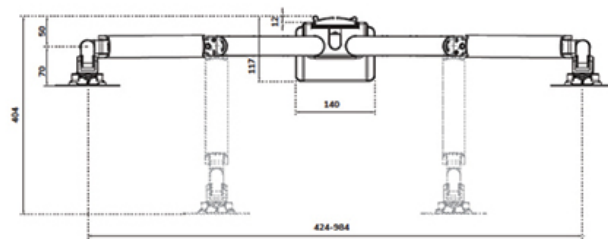

DS70-250WH2

NEOMOUNTS SUPPORT MONITEUR DE

Neomounts

Measuring unit: mm