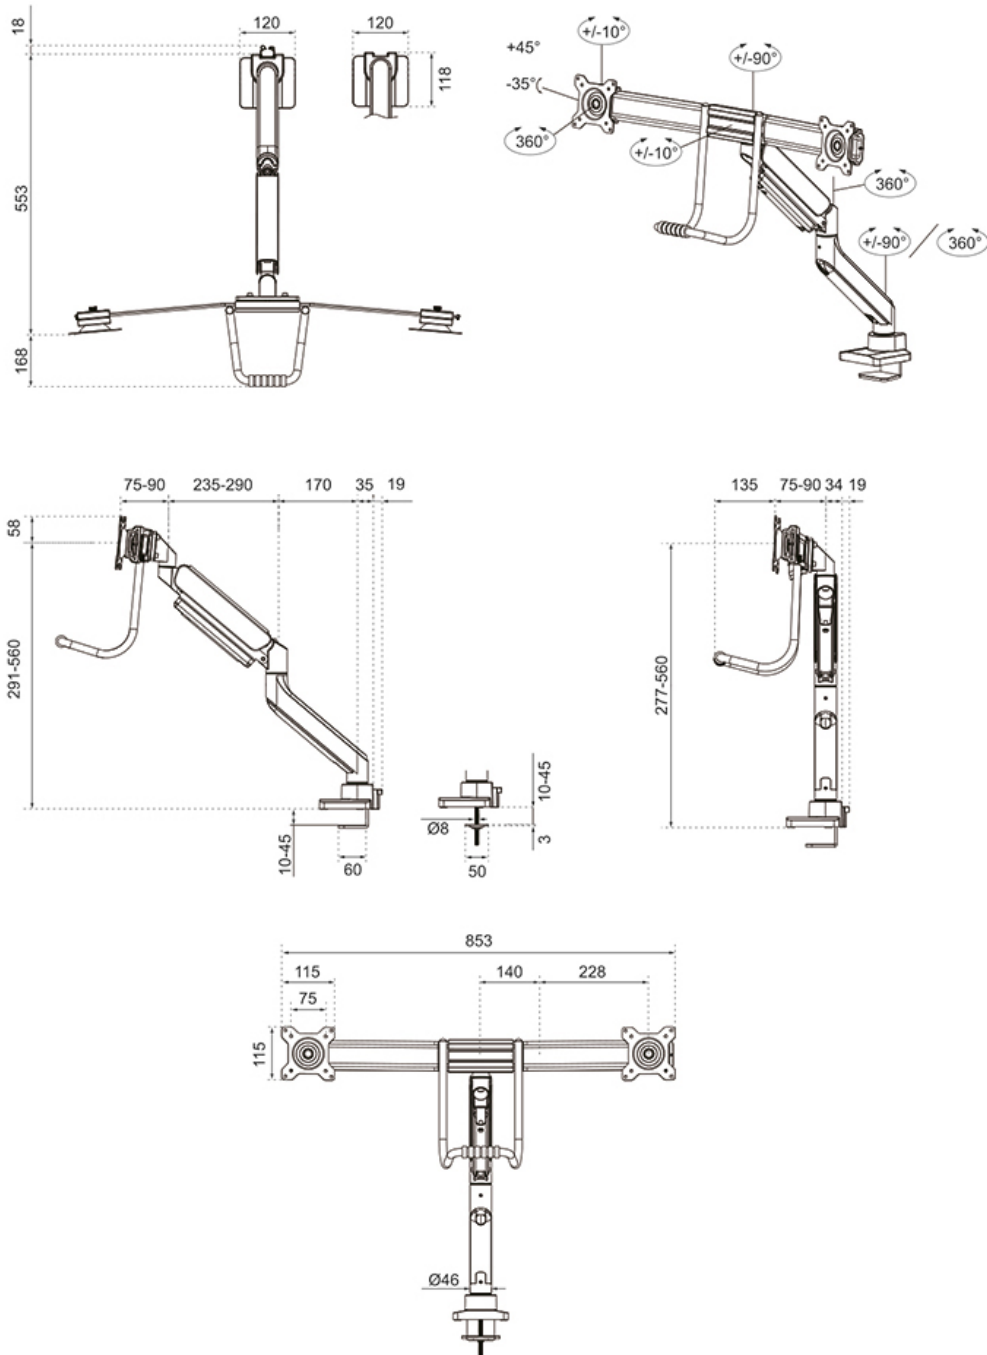

DS75-450WH2

NEOMOUNTS SUPPORT MONITEUR DE

CARACTÉRISTIQUES

GÉNÉRAL

Taille de l'écran min.*	17 inch
Taille de l'écran max.*	32 inch
Poids min.	1 kg (par écran)
Poids max.	8 kg (par écran)
Écrans	2
VESA minimum	75x75
VESA maximum	100x100
Support de bureau	Oeillet Pince

FONCTIONNALITÉ

Type	Mouvement complet
Réglage de la hauteur	28 cm
Réglage de la largeur	54 cm
Réglage de la profondeur	68 cm
Inclinaison (degrés)	+10°, -10°
Pivotement (degrés)	+90°, -90°
Rotation (degrés)	+180°, -180°
Hauteur	64,6 cm
Largeur	85,3 cm
Profondeur	11,5 cm
Type de réglage	Ressort à gaz

Le DS75-450WH2 est adapté aux écrans qui répondent à la norme VESA 75x75 ou 100x100 mm. Les trous non utilisés peuvent être couverts par l'une des plaques d'adaptation VESA de Neomounts. Le support de bureau est doté d'un système VESA à libération rapide et est livré avec une pince de bureau topfix et un œillet pour une installation rapide et facile.

NEOMOUNTS SUPPORT MONITEUR DE

Neomounts

Measuring unit: mm