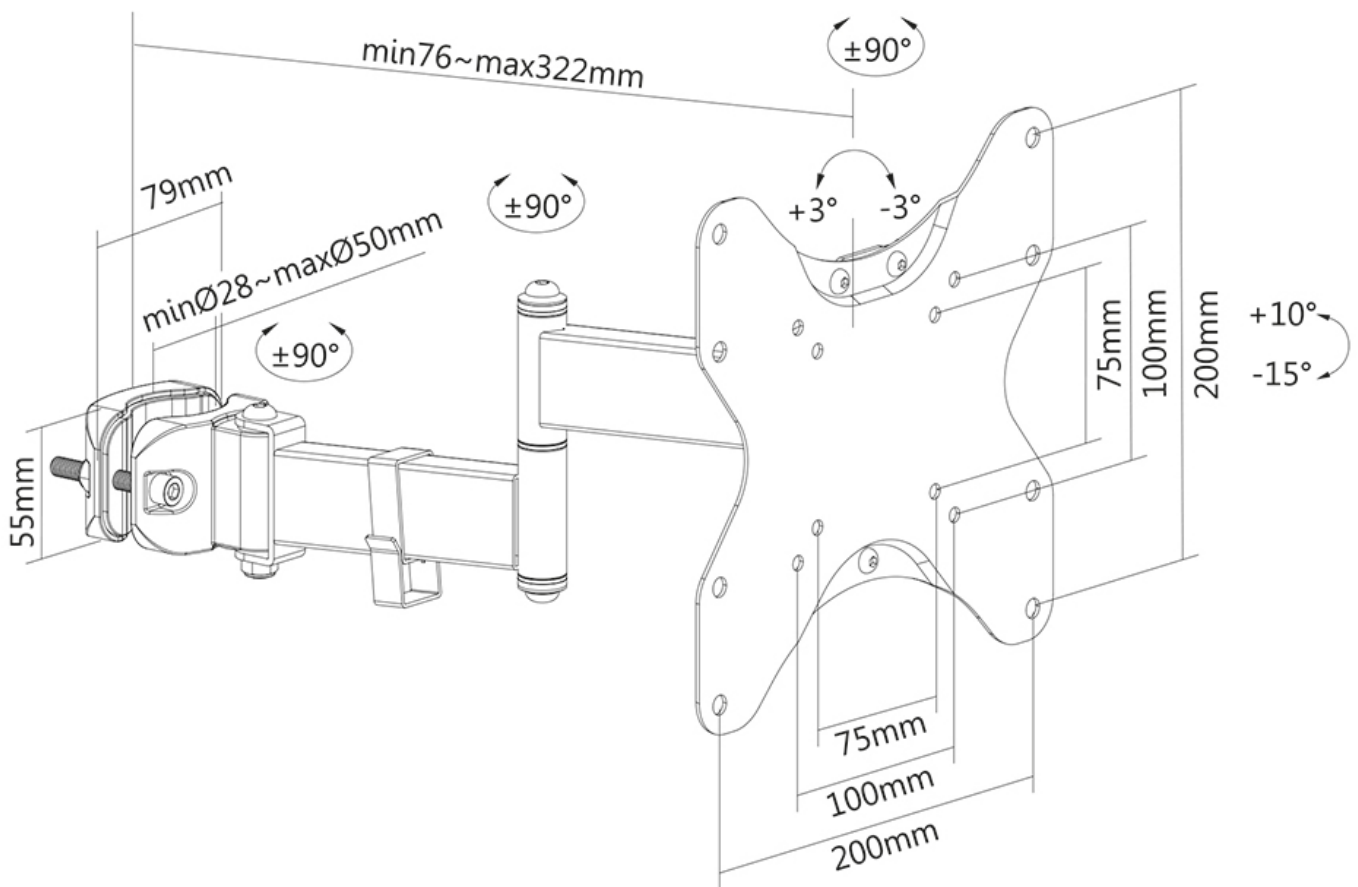

FL40-450BL12

NEOMOUNTS SUPPORT D'ÉCRAN POUR

Neomounts